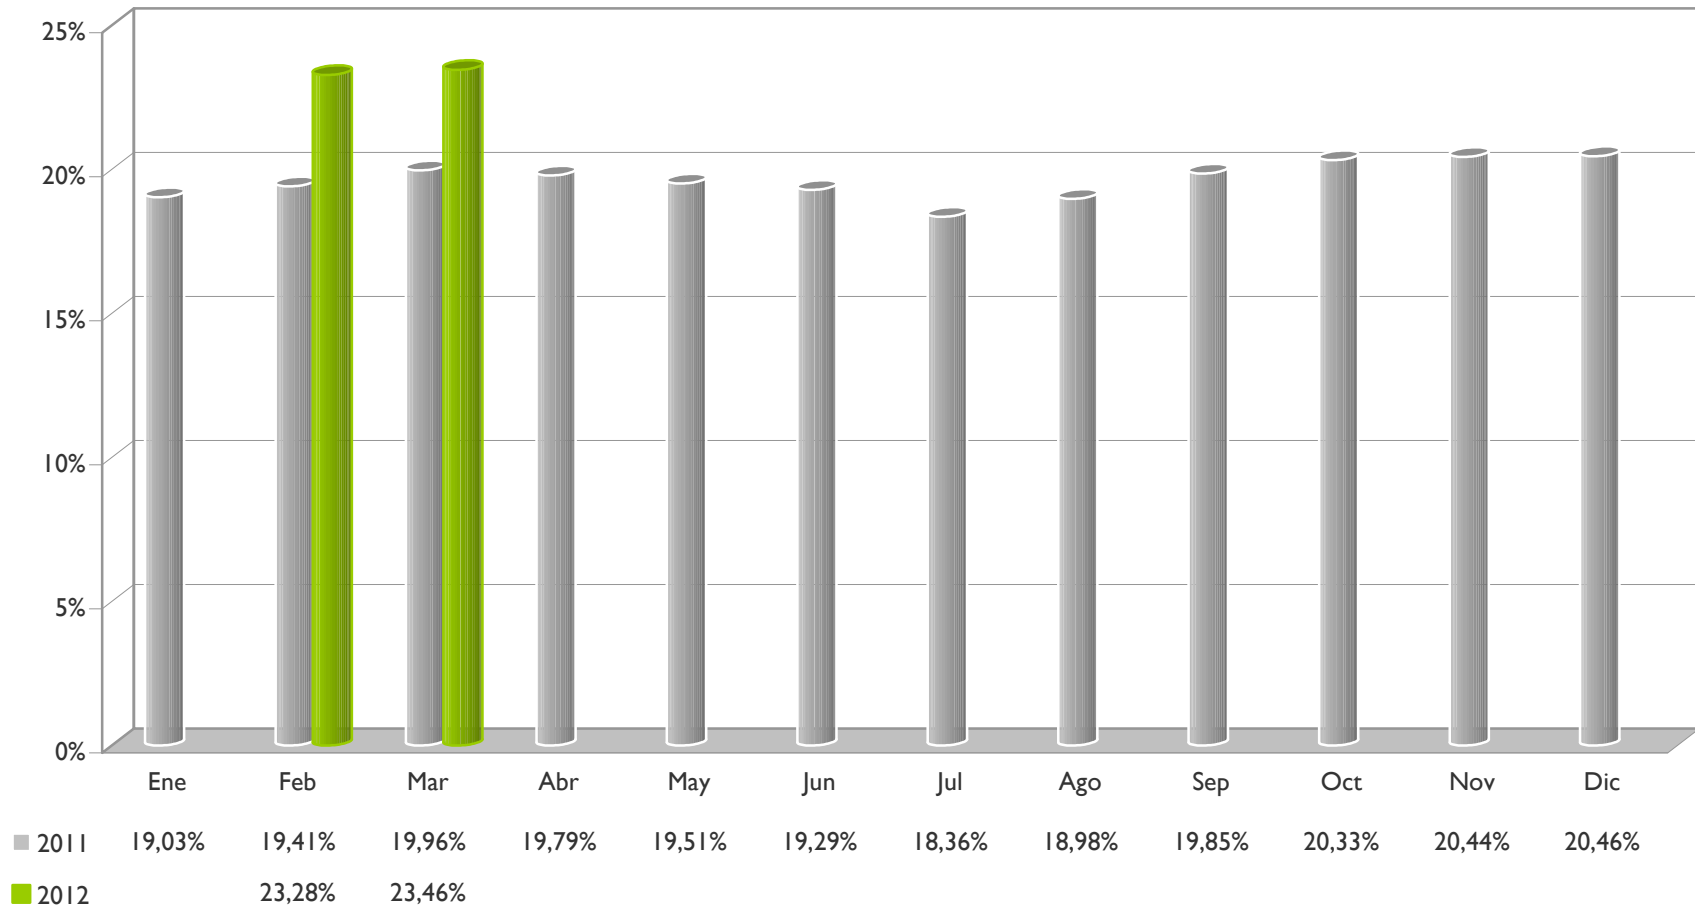

## TASA DE PARO LOCAL – ALBACETE

La tasa de paro de Enero de 2012 no aparece debido a que no se han publicado los datos necesarios para su cálculo.